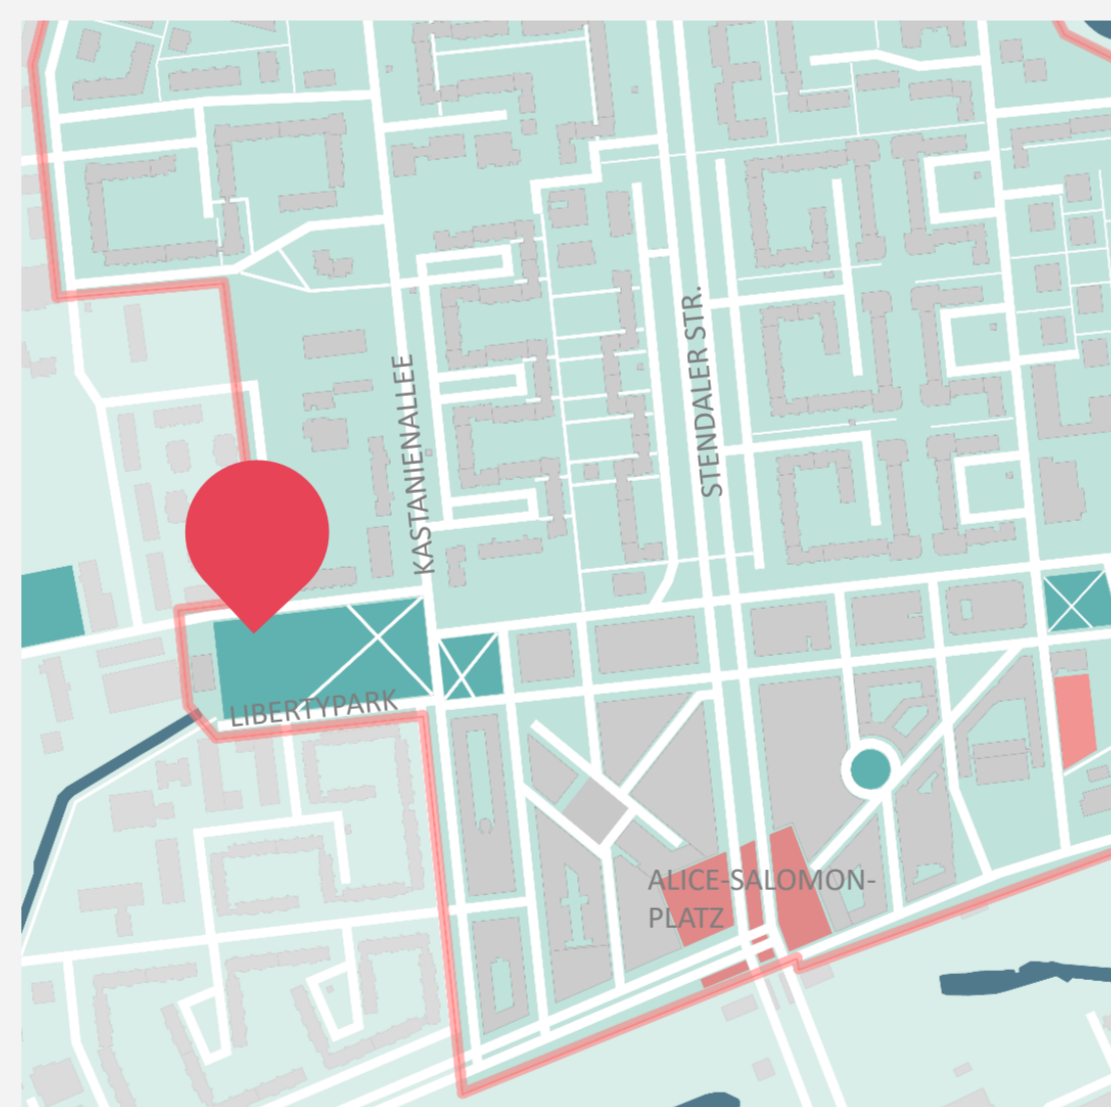

Anbau/Herstellung der Anschlussbedingungen an JFE Senfte 10

Träger:

Bezirksamt Marzahn-Hellersdorf, Jugendamt

Laufzeit: 09/2024 - 06/2026

© Schwind & Wolf Architektenpartnerschaft mbB

- Sanierung und Erweiterung der Jugendfreizeiteinrichtung auf Grund steigender Besucherzahlen
- Holzbau mit Satteldach erweitert das Bestandsgebäude
- Außen wie Innen werden Neubau und Bestand zu einem neuen Gebäude verschmolzen