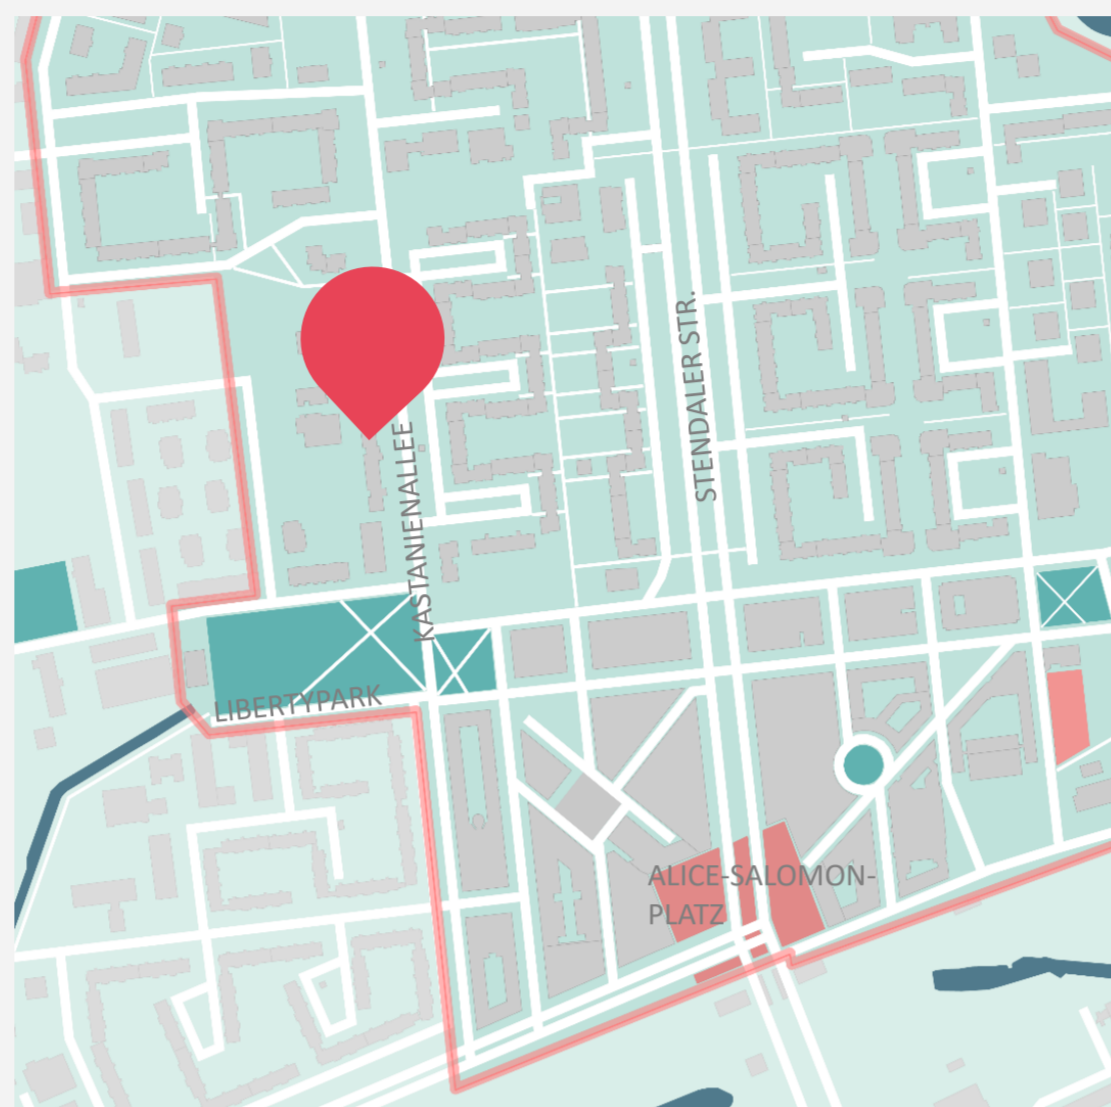

Bauprojekte im Quartier

Aufwertung des Hauses an der Kastanienallee

Träger:

pad – präventive, altersübergreifende Dienste im sozialen Bereich - gGmbH

Laufzeit: 11/2023 - 08/2024

© W+P GmbH

- Ein Begegnungszentrum für das westliche QM-Gebiet schaffen
- Ausbau, Aufwertung und Flächenvergrößerung des „Kieztreffs Kastanie“
- Aufwertung des Hauses an der Kastanienallee durch Erneuerung der öffentlichen Bereiche, die von verschiedenen Trägern genutzt werden

Um- und Ausbau Kieztreff Kastanie

Träger:

pad – präventive, altersübergreifende Dienste im sozialen Bereich - gGmbH

Laufzeit: 10/2022 - 05/2024

Anbau/Herstellung der Anschlussbedingungen an JFE Senfte 10

Träger: