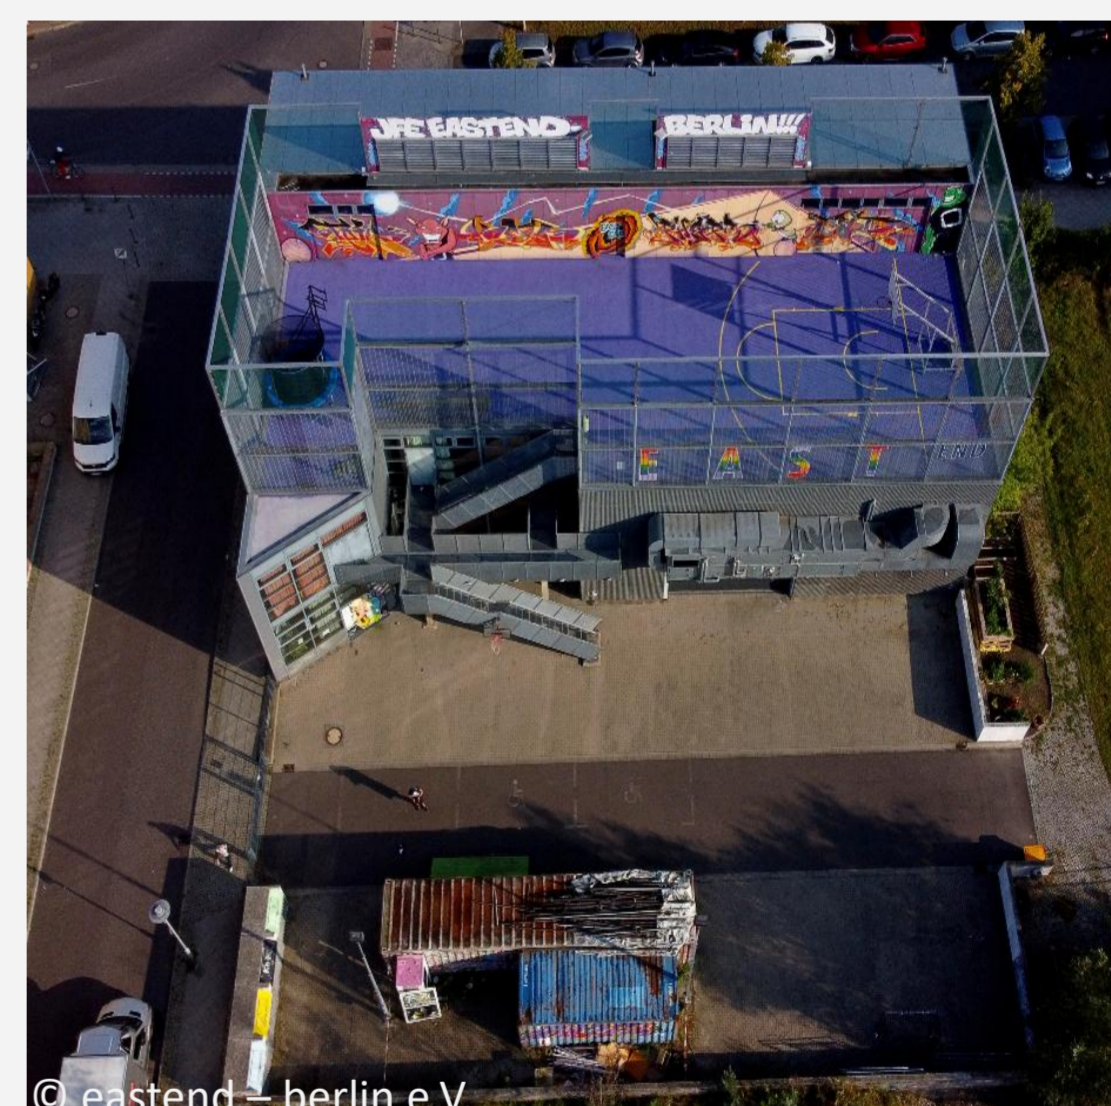

Bauprojekte im Quartier

Energetische Sanierung „Jugendbildungshaus Sonneneck“

Träger:
Bezirksamt Marzahn-Hellersdorf,
Jugendamt
Laufzeit: 2025 - 06/2029

© S.T.E.R.N. GmbH

© KIDS&CO g.e.V.

- Modernisierung und Aufwertung des Bestandsgebäudes unter energetischen Aspekten
- Instandsetzung der haustechnischen Anlagen
- langfristige und nachhaltige Nutzung der baulichen Anlage
- Voraussetzung für den Erhalt des Standortes Jugendbildungshaus Sonneneck

© KIDS&CO g.e.V.

Nutzbarer Freiraum für die JFE Eastend Berlin – Gestaltung der Freiflächen

Träger:
Bezirksamt Marzahn-Hellersdorf,
Jugendamt
Laufzeit: 03/2024-12/2026

© eastend – berlin e.V.

© AG Protzmann + Wegwerth