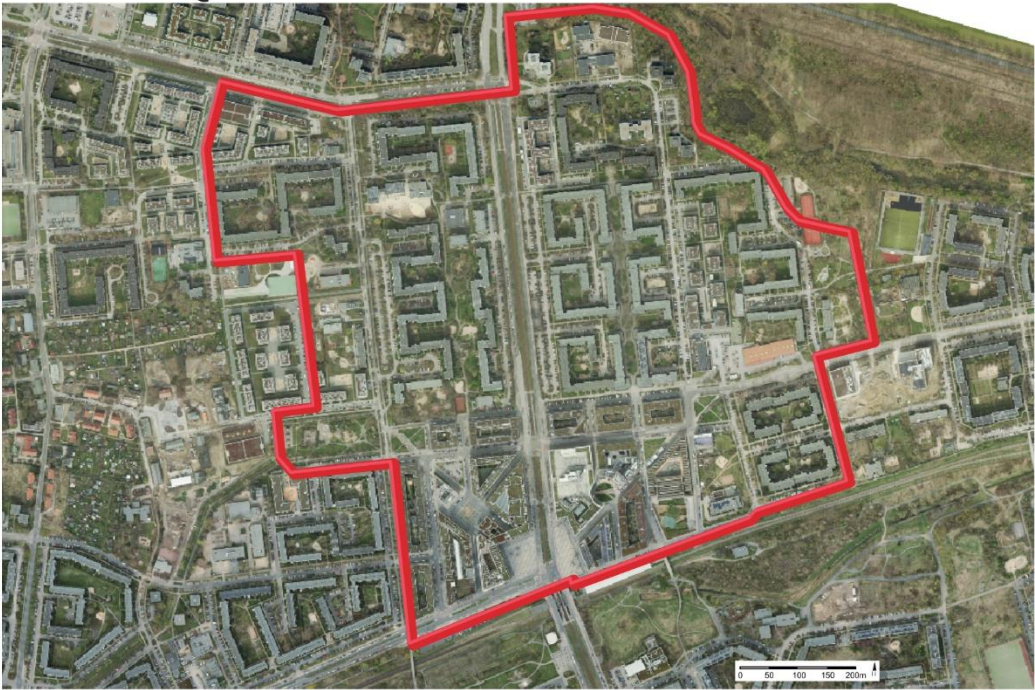

Luftbild QM-Gebiet:

0 50 100 150 200m

0 50 100 150 200m